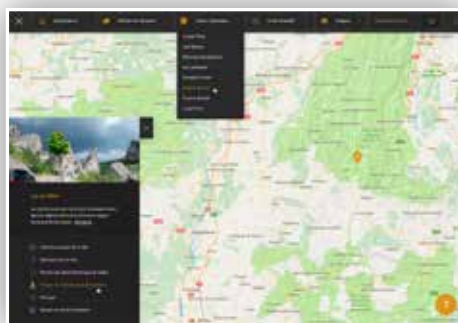

L'INNOVATION SIGNÉE TRUCKONLINE

Accroches et décroches, géolocalisation différenciée des tracteurs et des remorques... La solution Truckonline s'enrichit d'un nouveau produit qui permet de centraliser la gestion de l'ensemble de vos ressources mobiles sur une seule et même plateforme.

→ VISUALISEZ LES ACCROCHES-DÉCROCHES DE VOS REMORQUES EN TOUTE SIMPLICITÉ

Conçue pour améliorer la productivité de votre flotte, la solution Truckonline propose désormais une gestion autonome et facilitée des remorques.

À l'aide de son application mobile, le conducteur déclare les accroches et décroches. D'un simple coup d'œil sur leurs écrans, vos exploitants visualisent le trinôme conducteur-tracteur-remorque matérialisé par des pictos différenciés sur la carte.